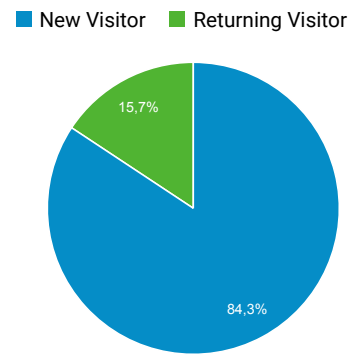

Visión general de la audiencia

Todos los usuarios
100,00 % Usuarios

1 may. 2019 - 31 may. 2019

Visión general

<p>Usuarios</p> <p>38.361</p>	<p>Usuarios nuevos</p> <p>37.130</p>	<p>Sesiones</p> <p>50.522</p>
<p>Número de sesiones por usuario</p> <p>1,32</p>	<p>Número de visitas a páginas</p> <p>110.537</p>	<p>Páginas/sesión</p> <p>2,19</p>
<p>Duración media de la sesión</p> <p>00:02:05</p>	<p>Porcentaje de rebote</p> <p>57,99 %</p>	