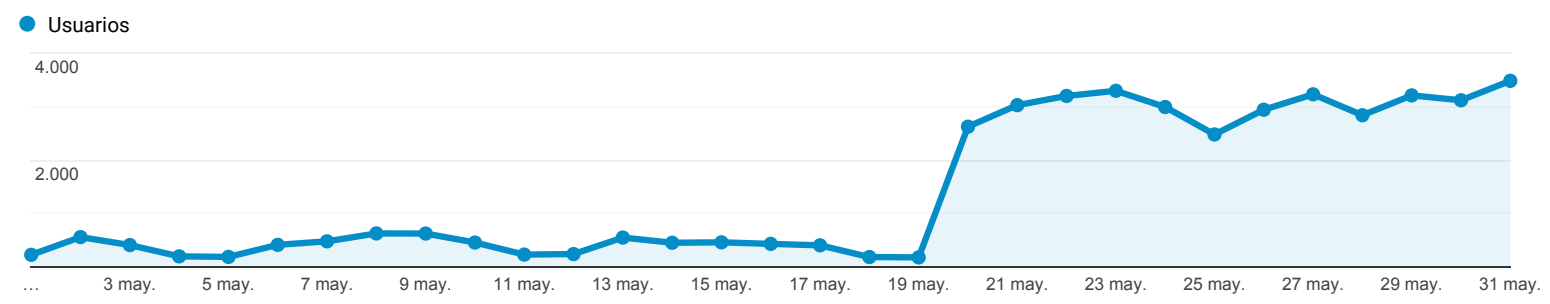

Visión general de la audiencia

Todos los usuarios
100,00 % Usuarios

1 may. 2019 - 31 may. 2019

Visión general

<p>Usuarios</p> <p>38.361</p>	<p>Usuarios nuevos</p> <p>37.130</p>	<p>Sesiones</p> <p>50.522</p>
<p>Número de sesiones por usuario</p> <p>1,32</p>	<p>Número de visitas a páginas</p> <p>110.537</p>	<p>Páginas/sesión</p> <p>2,19</p>
<p>Duración media de la sesión</p> <p>00:02:05</p>	<p>Porcentaje de rebote</p> <p>57,99 %</p>	