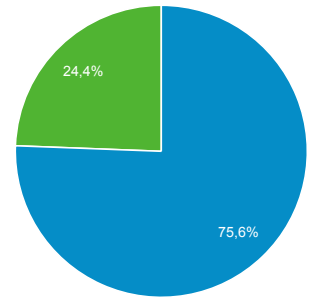

Visión general de la audiencia

Todos los usuarios  
100,00 % Usuarios

1 sept. 2019 - 30 sept. 2019

Visión general

<b>Usuarios</b> 11.660	<b>Usuarios nuevos</b> 9.887	<b>Sesiones</b> 18.062
<b>Número de sesiones por usuario</b> 1,55	<b>Número de visitas a páginas</b> 42.365	<b>Páginas/sesión</b> 2,35
<b>Duración media de la sesión</b> 00:03:09	<b>Porcentaje de rebote</b> 46,18 %	

New Visitor Returning Visitor

Idioma	Usuarios	% Usuarios
1. es-es	5.041	43,21 %
2. es-419	2.220	19,03 %
3. en-us	1.220	10,46 %
4. es-us	1.141	9,78 %
5. es-co	713	6,11 %
6. es	284	2,43 %
7. es-mx	132	1,13 %
8. fr-fr	132	1,13 %
9. en-gb	126	1,08 %
10. es-ar	120	1,03 %