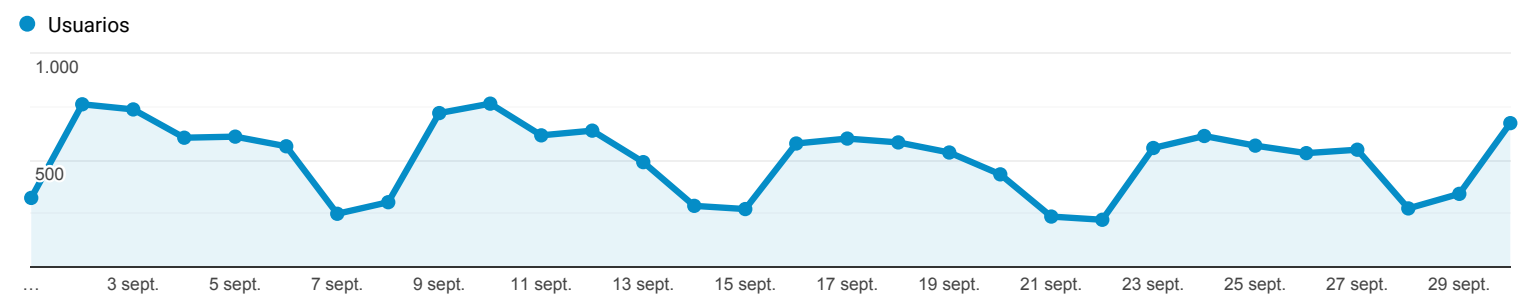

Visión general de la audiencia

Todos los usuarios  
100,00 % Usuarios

1 sept. 2019 - 30 sept. 2019

Visión general

<b>Usuarios</b> 11.660	<b>Usuarios nuevos</b> 9.887	<b>Sesiones</b> 18.062
<b>Número de sesiones por usuario</b> 1,55	<b>Número de visitas a páginas</b> 42.365	<b>Páginas/sesión</b> 2,35
<b>Duración media de la sesión</b> 00:03:09	<b>Porcentaje de rebote</b> 46,18 %	

New Visitor Returning Visitor

Idioma	Usuarios	% Usuarios
1. es-es	5.041	43,21 %
2. es-419	2.220	19,03 %
3. en-us	1.220	10,46 %
4. es-us	1.141	9,78 %
5. es-co	713	6,11 %
6. es	284	2,43 %
7. es-mx	132	1,13 %
8. fr-fr	132	1,13 %
9. en-gb	126	1,08 %
10. es-ar	120	1,03 %