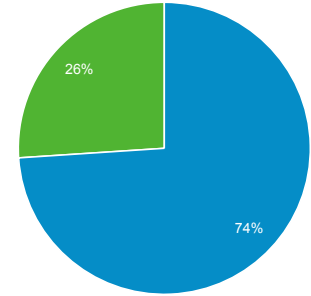

## Visión general de la audiencia

Todos los usuarios  
100,00 % Usuarios

1 dic. 2019 - 31 dic. 2019

### Visión general

■ New Visitor ■ Returning Visitor

Idioma	Usuarios	% Usuarios
1. es-es	5.603	40,40 %
2. es-419	2.913	21,00 %
3. es-us	1.761	12,70 %
4. en-us	1.230	8,87 %
5. es-co	986	7,11 %
6. es	368	2,65 %
7. es-mx	164	1,18 %
8. es-ar	159	1,15 %
9. fr-fr	127	0,92 %
10. en-gb	104	0,75 %