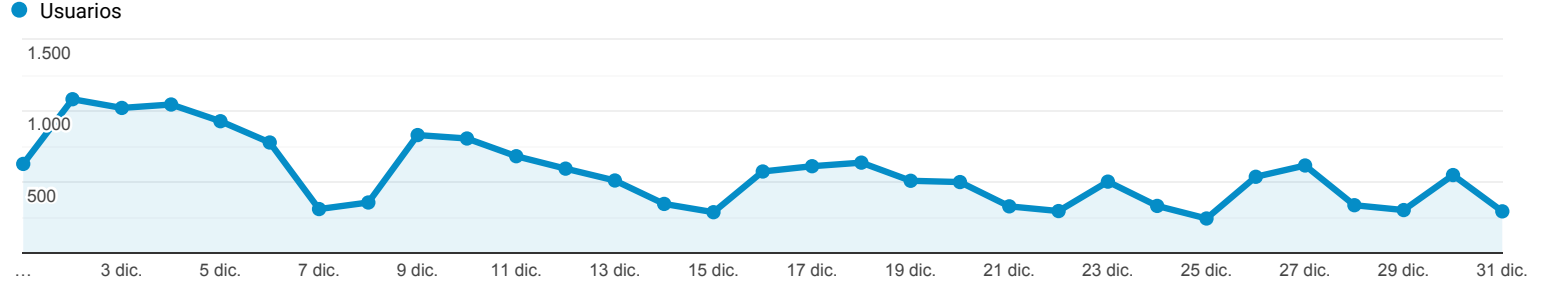

## Visión general de la audiencia

Todos los usuarios  
100,00 % Usuarios

1 dic. 2019 - 31 dic. 2019

### Visión general

■ New Visitor ■ Returning Visitor

Idioma	Usuarios	% Usuarios
1. es-es	5.603	40,40 %
2. es-419	2.913	21,00 %
3. es-us	1.761	12,70 %
4. en-us	1.230	8,87 %
5. es-co	986	7,11 %
6. es	368	2,65 %
7. es-mx	164	1,18 %
8. es-ar	159	1,15 %
9. fr-fr	127	0,92 %
10. en-gb	104	0,75 %