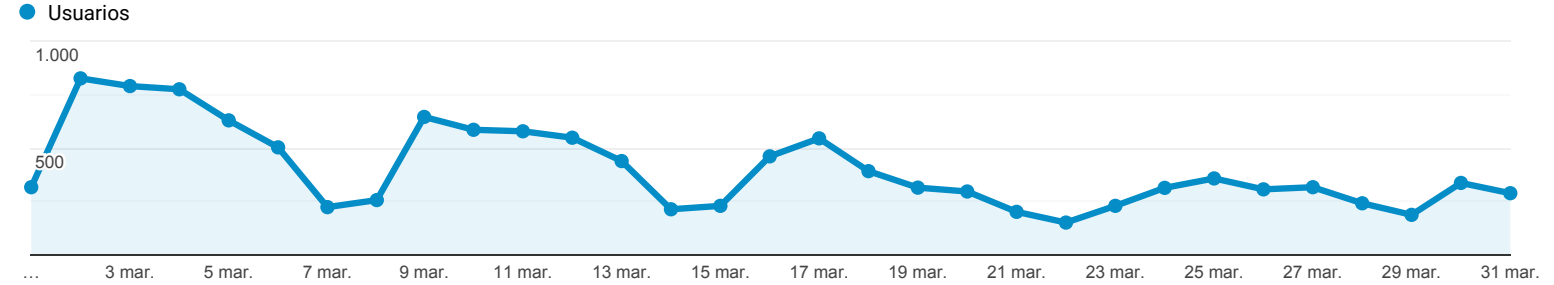

## Visión general de la audiencia

Todos los usuarios  
100,00 % Usuarios

1 mar. 2020 - 31 mar. 2020

### Visión general

<b>Usuarios</b> <b>10.241</b>	<b>Usuarios nuevos</b> <b>8.954</b>	<b>Sesiones</b> <b>14.520</b>
<b>Número de sesiones por usuario</b> <b>1,42</b>	<b>Número de visitas a páginas</b> <b>34.817</b>	<b>Páginas/sesión</b> <b>2,40</b>
<b>Duración media de la sesión</b> <b>00:03:18</b>	<b>Porcentaje de rebote</b> <b>47,89 %</b>	