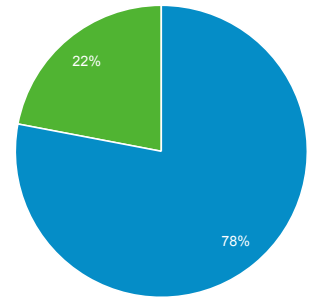

Usuarios 10.241	Usuarios nuevos 8.954	Sesiones 14.520
Número de sesiones por usuario 1,42	Número de visitas a páginas 34.817	Páginas/sesión 2,40
Duración media de la sesión 00:03:18	Porcentaje de rebote 47,89 %	

■ New Visitor ■ Returning Visitor