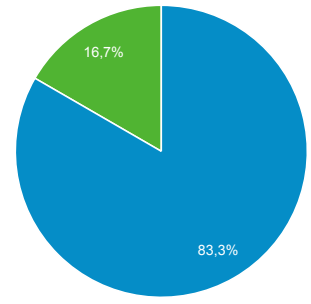

Visión general de la audiencia

Todos los usuarios
 100,00 % Usuarios

1 sept. 2020 - 30 sept. 2020

Visión general

Usuarios 97.806	Usuarios nuevos 95.366	Sesiones 130.670
Número de sesiones por usuario 1,34	Número de visitas a páginas 226.100	Páginas/sesión 1,73
Duración media de la sesión 00:02:14	Porcentaje de rebote 38,10 %	

■ New Visitor ■ Returning Visitor

Idioma	Usuarios	% Usuarios
1. es-es	25.726	26,07 %
2. es-us	24.027	24,35 %
3. es-419	20.073	20,34 %
4. es-co	14.796	14,99 %
5. en-us	4.249	4,31 %
6. es-ar	2.737	2,77 %
7. es	2.052	2,08 %
8. en	1.355	1,37 %
9. es-mx	1.062	1,08 %
10. es-la	511	0,52 %