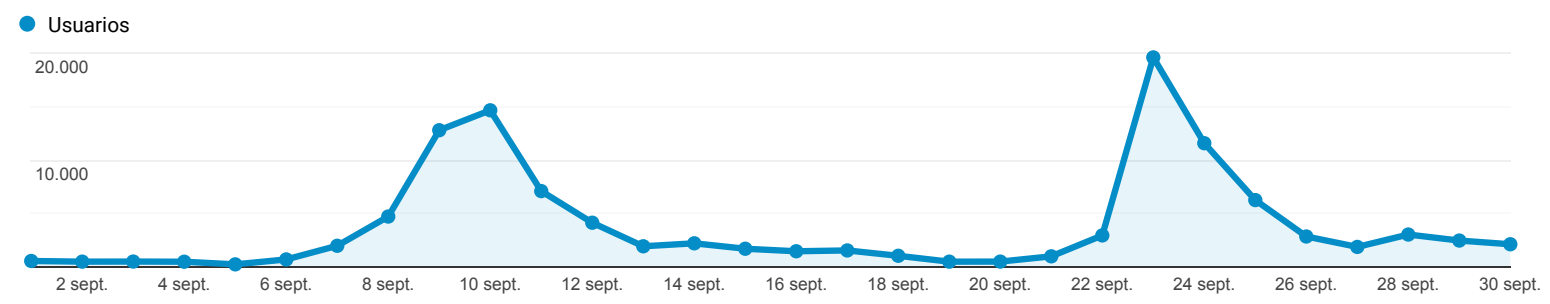

Visión general de la audiencia

Todos los usuarios
 100,00 % Usuarios

1 sept. 2020 - 30 sept. 2020

Visión general

Usuarios 97.806	Usuarios nuevos 95.366	Sesiones 130.670
Número de sesiones por usuario 1,34	Número de visitas a páginas 226.100	Páginas/sesión 1,73
Duración media de la sesión 00:02:14	Porcentaje de rebote 38,10 %	