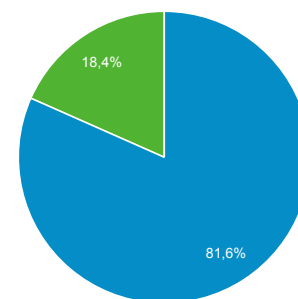

Visión general de la audiencia

Todos los usuarios
100,00 % Usuarios

1 nov 2020 - 30 nov 2020

Visión general

■ New Visitor ■ Returning Visitor

Idioma	Usuarios	% Usuarios
1. es-es	11.840	27,98 %
2. es-us	9.645	22,79 %
3. es-419	9.418	22,25 %
4. es-co	4.898	11,57 %
5. en-us	2.035	4,81 %
6. es	1.022	2,41 %
7. es-ar	1.007	2,38 %
8. es-la	623	1,47 %
9. es-mx	571	1,35 %
10. en-gb	236	0,56 %