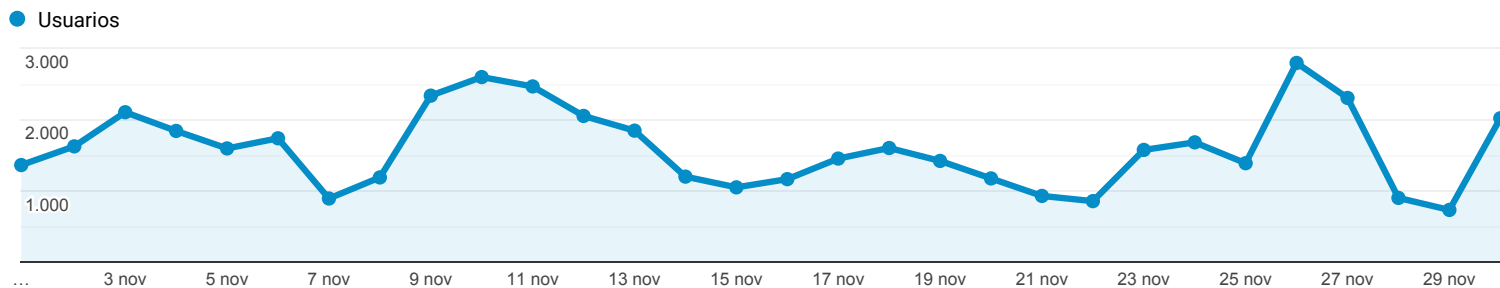

Visión general de la audiencia

Todos los usuarios
100,00 % Usuarios

1 nov 2020 - 30 nov 2020

Visión general

■ New Visitor ■ Returning Visitor

Idioma	Usuarios	% Usuarios
1. es-es	11.840	27,98 %
2. es-us	9.645	22,79 %
3. es-419	9.418	22,25 %
4. es-co	4.898	11,57 %
5. en-us	2.035	4,81 %
6. es	1.022	2,41 %
7. es-ar	1.007	2,38 %
8. es-la	623	1,47 %
9. es-mx	571	1,35 %
10. en-gb	236	0,56 %