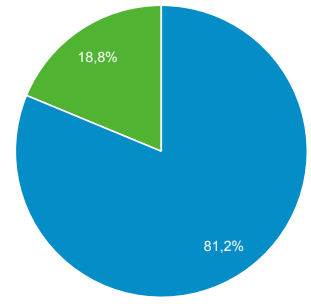

### Vista general de la audiencia

**Todos los usuarios**  
100,00 % Usuarios

1 mar 2021 - 31 mar 2021

**Vista general**

<b>Usuarios</b> <b>21.399</b>	<b>Usuarios nuevos</b> <b>19.626</b>	<b>Sesiones</b> <b>28.126</b>
<b>Número de sesiones por usuario</b> <b>1,31</b>	<b>Número de visitas a páginas</b> <b>61.326</b>	<b>Páginas/sesión</b> <b>2,18</b>
<b>Duración media de la sesión</b> <b>00:02:50</b>	<b>Porcentaje de rebote</b> <b>48,29 %</b>	

■ New Visitor ■ Returning Visitor

Idioma	Usuarios	% Usuarios
1. es-es	6.777	31,38 %
2. es-419	6.210	28,75 %
3. es-us	3.018	13,97 %
4. es-co	1.780	8,24 %
5. en-us	1.694	7,84 %
6. es	653	3,02 %
7. es-ar	254	1,18 %
8. es-mx	209	0,97 %
9. en-gb	189	0,88 %
10. fr-fr	154	0,71 %