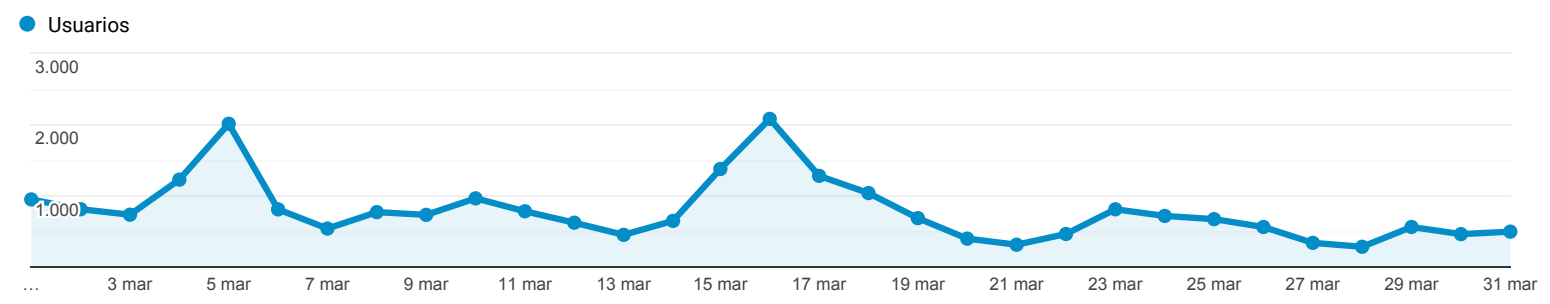

### Vista general de la audiencia

**Todos los usuarios**  
100,00 % Usuarios

1 mar 2021 - 31 mar 2021

**Vista general**

<b>Usuarios</b> <b>21.399</b>	<b>Usuarios nuevos</b> <b>19.626</b>	<b>Sesiones</b> <b>28.126</b>
<b>Número de sesiones por usuario</b> <b>1,31</b>	<b>Número de visitas a páginas</b> <b>61.326</b>	<b>Páginas/sesión</b> <b>2,18</b>
<b>Duración media de la sesión</b> <b>00:02:50</b>	<b>Porcentaje de rebote</b> <b>48,29 %</b>	

■ New Visitor ■ Returning Visitor

Idioma	Usuarios	% Usuarios
1. es-es	6.777	31,38 %
2. es-419	6.210	28,75 %
3. es-us	3.018	13,97 %
4. es-co	1.780	8,24 %
5. en-us	1.694	7,84 %
6. es	653	3,02 %
7. es-ar	254	1,18 %
8. es-mx	209	0,97 %
9. en-gb	189	0,88 %
10. fr-fr	154	0,71 %