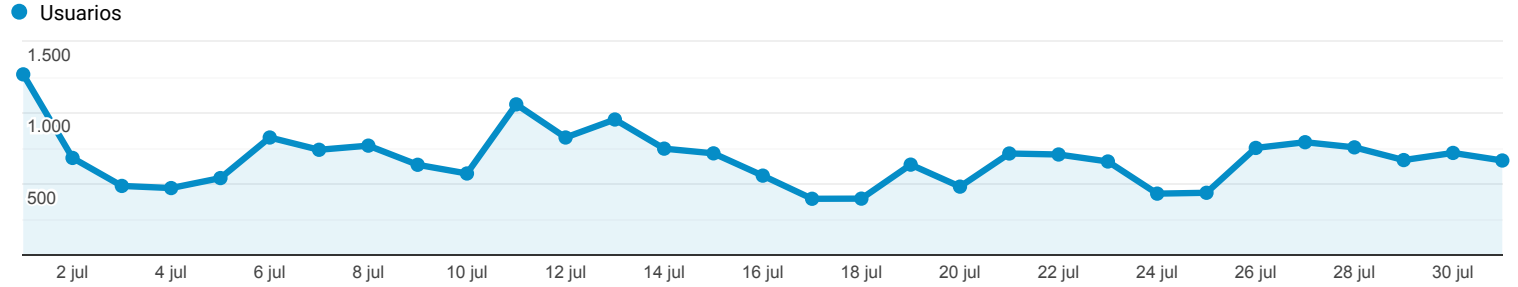

## Vista general de la audiencia

Todos los usuarios  
100,00 % Usuarios

1 jul 2021 - 31 jul 2021

### Vista general

<b>Usuarios</b> <b>18.471</b>	<b>Usuarios nuevos</b> <b>16.861</b>	<b>Sesiones</b> <b>23.824</b>
<b>Número de sesiones por usuario</b> <b>1,29</b>	<b>Número de visitas a páginas</b> <b>48.898</b>	<b>Páginas/sesión</b> <b>2,05</b>
<b>Duración media de la sesión</b> <b>00:02:38</b>	<b>Porcentaje de rebote</b> <b>47,28 %</b>	