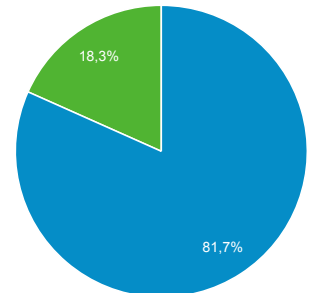

Usuarios 18.471	Usuarios nuevos 16.861	Sesiones 23.824
Número de sesiones por usuario 1,29	Número de visitas a páginas 48.898	Páginas/sesión 2,05
Duración media de la sesión 00:02:38	Porcentaje de rebote 47,28 %	

■ New Visitor ■ Returning Visitor