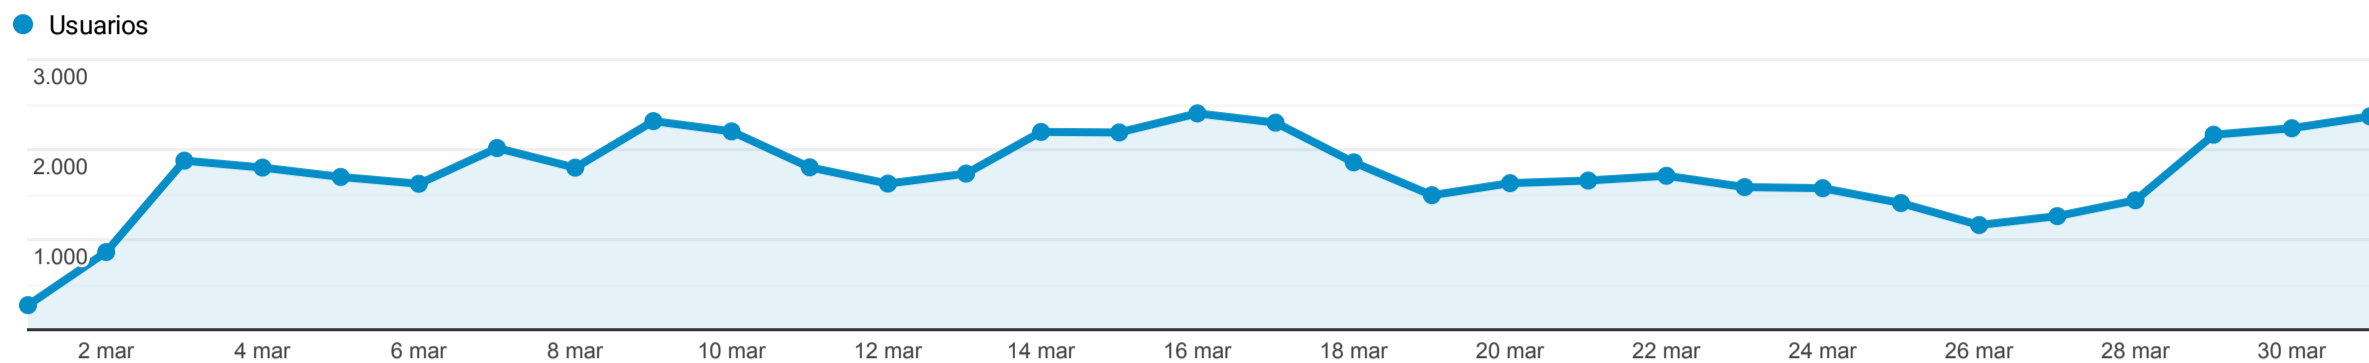

Resumen de la audiencia

1 mar 2022 - 31 mar 2022

Todos los usuarios
 100,00 % Usuarios

Resumen

Usuarios 48.174	Usuarios nuevos 46.098	Sesiones 59.538	Número de sesiones por usuario 1,24
Vistas de una página 93.873	Páginas/sesión 1,58	Duración media de la sesión 00:01:20	Porcentaje de rebote 69,96 %

■ New Visitor ■ Returning Visitor

Idioma	Usuarios	% Usuarios
1. es-us	15.732	32,33 %
2. es-419	9.854	20,25 %
3. es-es	9.723	19,98 %
4. es-co	7.133	14,66 %
5. en-us	2.269	4,66 %
6. es	1.058	2,17 %
7. es-ar	840	1,73 %
8. es-mx	639	1,31 %
9. es-la	214	0,44 %
10. fr-fr	213	0,44 %