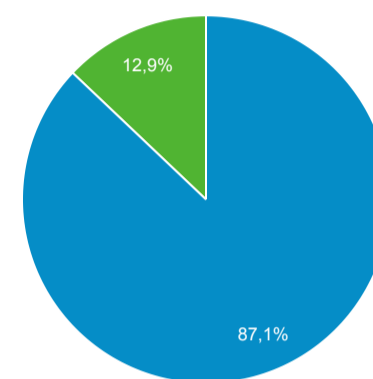

Resumen de la audiencia

1 mar 2022 - 31 mar 2022

Todos los usuarios
 100,00 % Usuarios

Resumen

Usuarios 48.174	Usuarios nuevos 46.098	Sesiones 59.538	Número de sesiones por usuario 1,24
Vistas de una página 93.873	Páginas/sesión 1,58	Duración media de la sesión 00:01:20	Porcentaje de rebote 69,96 %

■ New Visitor ■ Returning Visitor

Idioma	Usuarios	% Usuarios
1. es-us	15.732	32,33 %
2. es-419	9.854	20,25 %
3. es-es	9.723	19,98 %
4. es-co	7.133	14,66 %
5. en-us	2.269	4,66 %
6. es	1.058	2,17 %
7. es-ar	840	1,73 %
8. es-mx	639	1,31 %
9. es-la	214	0,44 %
10. fr-fr	213	0,44 %