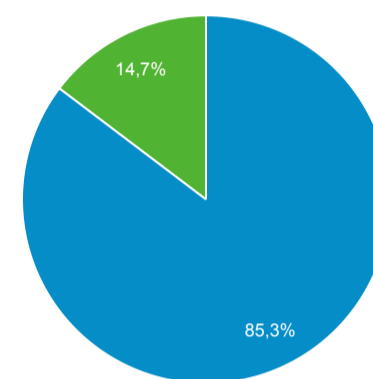

Usuarios 115.613	Usuarios nuevos 111.204	Sesiones 149.702	Número de sesiones por usuario 1,29
Vistas de una página 212.918	Páginas/sesión 1,42	Duración media de la sesión 00:01:03	Porcentaje de rebote 71,74 %

■ New Visitor ■ Returning Visitor