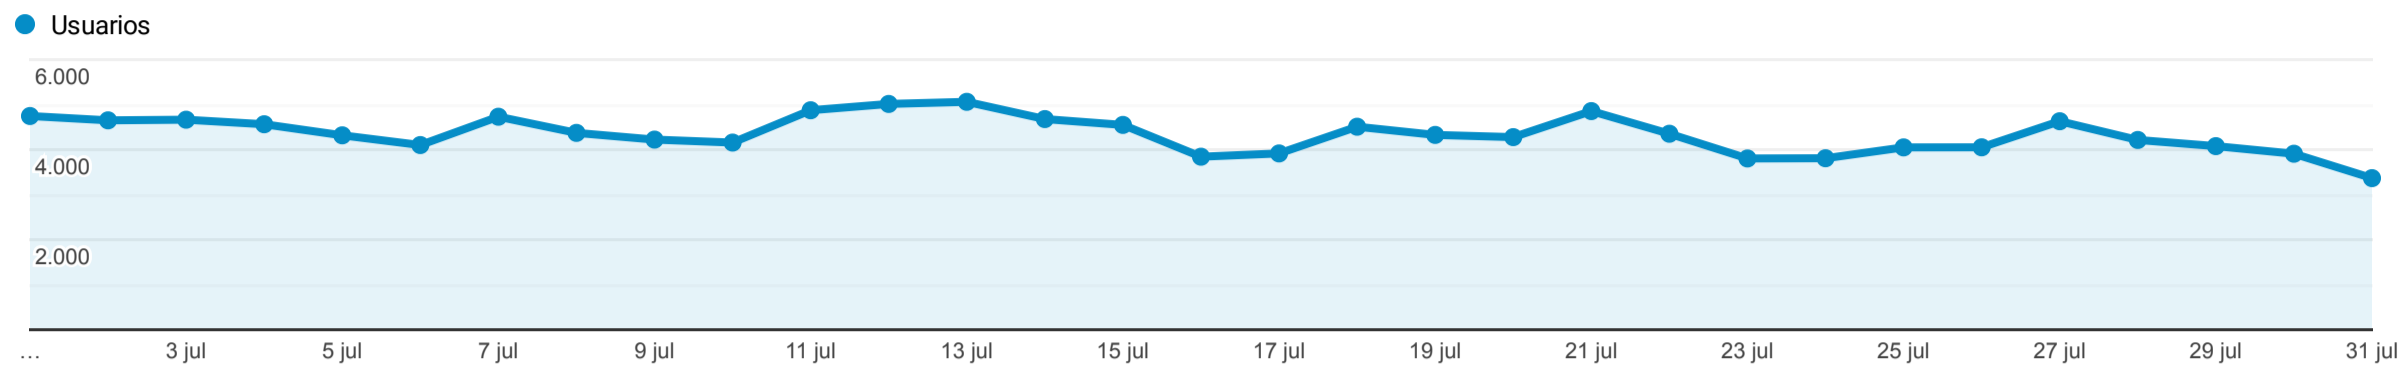

## Resumen de la audiencia

1 jul 2022 - 31 jul 2022

Todos los usuarios  
100,00 % Usuarios

### Resumen

Usuarios <b>115.613</b>	Usuarios nuevos <b>111.204</b>	Sesiones <b>149.702</b>	Número de sesiones por usuario <b>1,29</b>
Vistas de una página <b>212.918</b>	Páginas/sesión <b>1,42</b>	Duración media de la sesión <b>00:01:03</b>	Porcentaje de rebote <b>71,74 %</b>