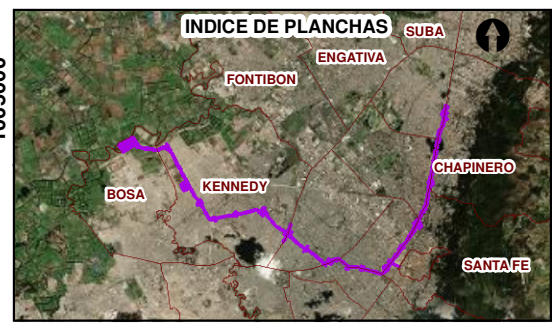

SISTEMA DE COORDENADAS

Sistema de Referencia: MAGNA COLOMBIA BOGOTÁ
 Proyección: Transverse Mercator
 Datum: Magna Sirgas
 Elipsoide: GRS_1980
 Origen de la zona: Bogotá
 Meridiano central: -74.077508
 Latitud de referencia: 4.596200
 Falso Norte: 1000000
 Falso Este: 1000000