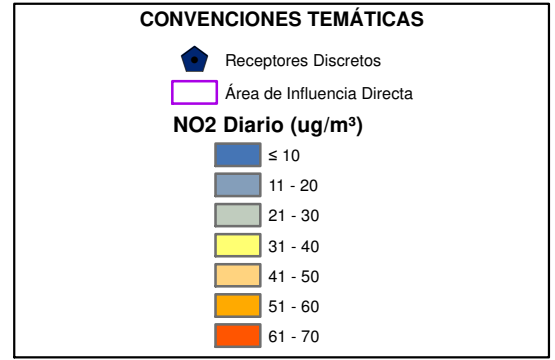

SISTEMA DE COORDENADAS

Sistema de Referencia: MAGNA COLOMBIA BOGOTÁ
 Proyección: Transverse Mercator
 Datum: Magna Sirgas
 Elipsoide: GRS_1980
 Origen de la zona: Bogotá
 Meridiano central: -74.077508
 Latitud de referencia: 4.596200
 Falso Norte: 1000000
 Falso Este: 1000000