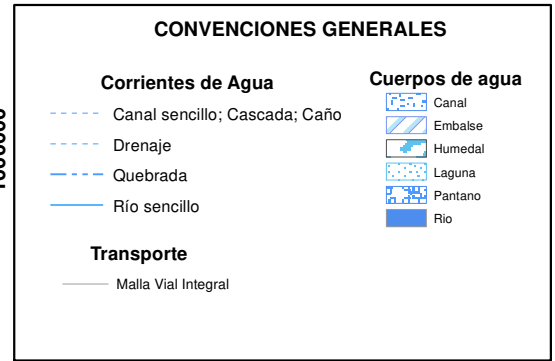

SISTEMA DE COORDENADAS

Sistema de Referencia: MAGNA COLOMBIA BOGOTÁ
 Proyección: Transverse Mercator
 Datum: Magna Sirgas
 Elipsoide: GRS_1980
 Origen de la zona: Bogotá
 Meridiano central: -74.077508
 Latitud de referencia: 4.596200
 Falso Norte: 1000000
 Falso Este: 1000000